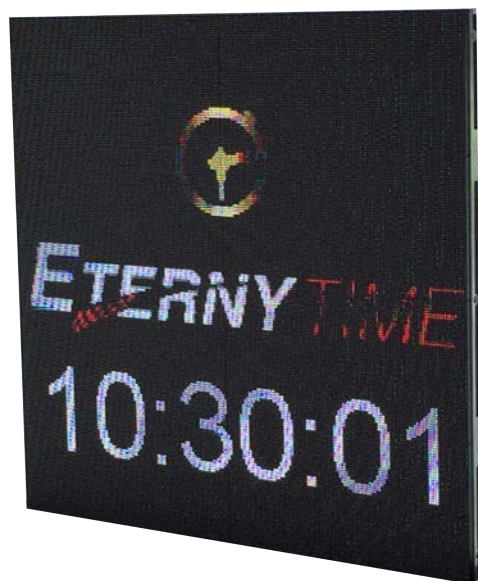

Exemple d'un affichage de 1 m2

Affichage pendant session

Affichage hors course

Titre course

QUALIFYING PRACTICE

Décompte

07:27

Sponsor

CERTINA
SWISS WATCHES
OFFICIAL TIMING PARTNER

Drapeaux