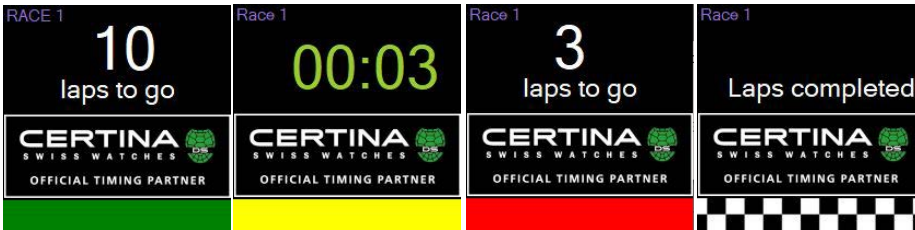

Nom de la course

Décompte, temps ou tours restant

Sponsor

Status de course (Drapeaux)

100% Personnalisable !

« STARTER » Package content :

Bonne solution d'affichage, qualité vidéo limitée

- Afficheur 1m x 1m (2 modules)
- 1 Logiciel Broadcast réseau
- 1 Logiciel de création de contenu vidéo
- 1 Contrôleur HDMI
- 1 Structure (selon configuration)
- Afficheur Chronométrage personnalisé